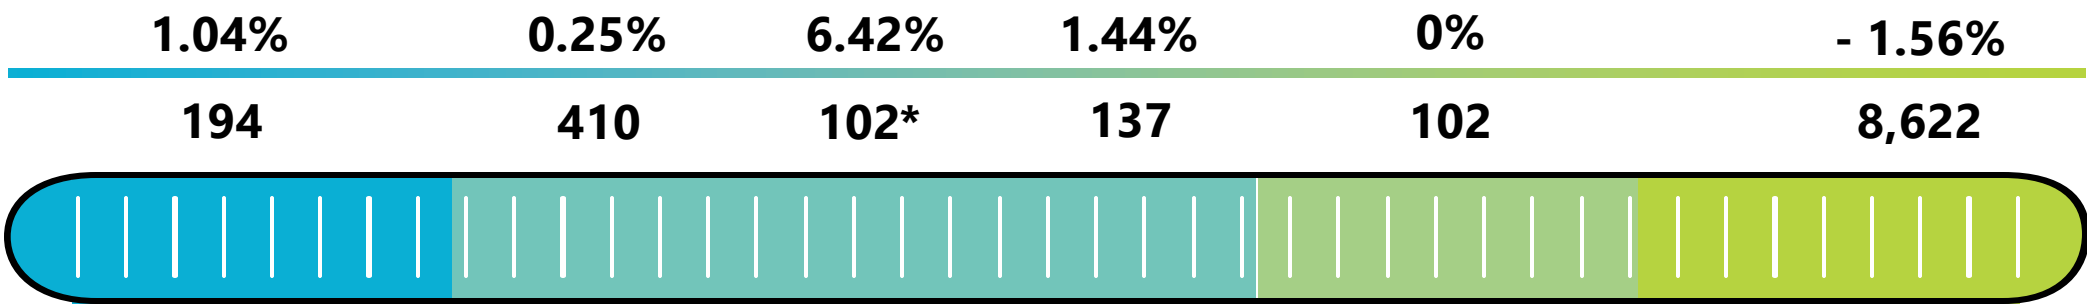

מנהל מכלול אשפוז

מעודכן
ליום 24/04/2020
בשעה 20:00

משרד
הבריאות
לחיים בריאים יותר

מאומתים 15,058

עליה ב- 24 השעות האחרונות:

נפטר קשה מצטבר מונשמים כעת קשה כעת בינוני קל

קשה

מחלימים
6,003

להחלטה קהילה \ אשפוז
197

בתי מלון
2,374

טיפול בית
5,884

בתי חולים
קל 170
בינוני 102
קשה 137

סה"כ באשפוז
409

- 4 מונשמים כרוניים מתוך 102
- 5 חולים מונשמים מחוברים ל ECMO

תמונת מצב – נפטרים

סה"כ נפטרים: 194