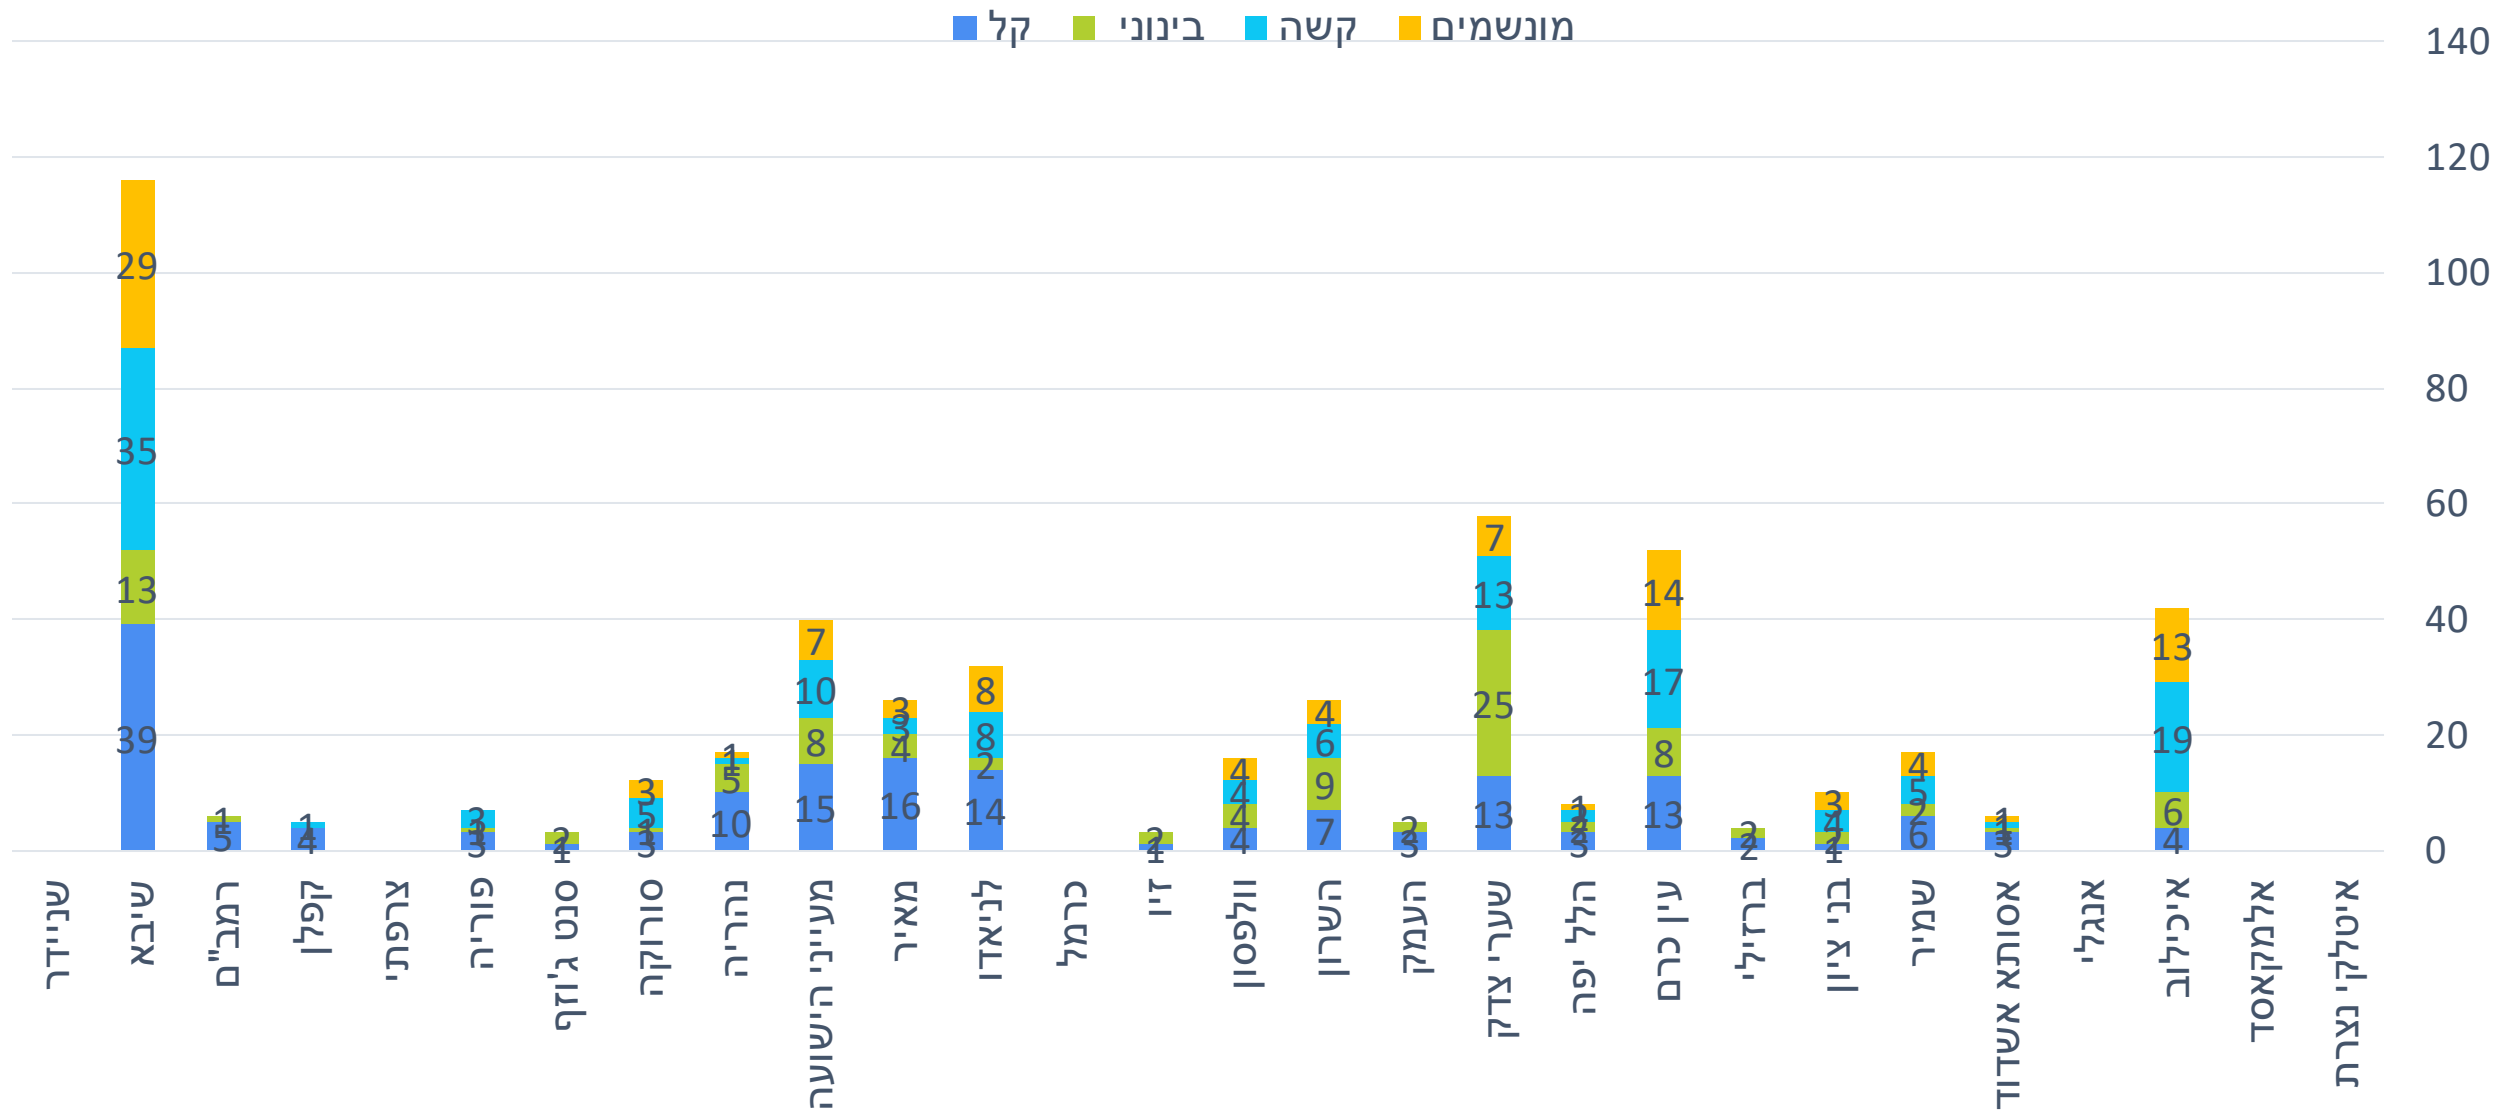

להחלטה קהילה \ אשפוז
197

בתי מלון
2,374

טיפול בית
5,884

בתי חולים
קל 170
בינוני 102
קשה 137

סה"כ באשפוז
409

- 4 מונשמים כרוניים מתוך 102
- 5 חולים מונשמים מחוברים ל ECMO

תמונת מצב – נפטרים

סה"כ נפטרים: 194

מרכזים גריאטריים	בתי חולים כלליים																											
	שניידר	שיבא	רמב"ם	קפלן	צרפתי	פוריה	סנט ג'וזף	סורוקה	נהריה	מעייני הישועה	מאיר	לניאדו	כרמל	זיו	וולפסון	השרון	העמק	שערי צדק	הלל יפה	עין כרם	ברזילי	בני ציון	שמיר	אסותא	אנגלי	איכילוב	אל מוקאסד	איטלקי נצרת
16	0	21	4	3	0	9	0	10	0	10	7	5	1	1	15	5	3	31	5	16	3	0	7	1	0	21	0	0
	כמות																											

תמונת מצב - מאושפדים

בתי חולים כלליים

סה"כ	שניידר	שיבא	רמב"ם	קפלן	צרפתי	פוריה	סנט ג'וזף	סורוקה	נהריה	מעייני הישועה	מאיר	לניאדו	כרמל	זיו	וולפסון	השרון	העמק	שערי צדק	הלליפה	עין כרם	ברזילי	בני ציון	שמיר	אסותא אשדוד	אנגלי	איכילוב	אלמקאסד	איטלקי נצרת	
170		39	5	4		3	1	3	10	15	16	14		1	4	7	3	13	3	13	2	1	6	3		4			קל
102		13	1			1	2	1	5	8	4	2		2	4	9	2	25	2	8	2	2	2	1		6			בינוני
137		35		1		3		5	1	10	3	8			4	6		13	2	17		4	5	1		19			קשה
102		29						3	1	7	3	8			4	4		7	1	14		3	4	1		13			מונשמים
194	194																									טרם נקבע			
8258	8,258																									סה"כ בקהילה			
178	0	21	4	3	0	9	0	10	0	10	7	5	1	1	15	5	3	31	5	16	3	0	7	1	0	21	0	0	נפטרים
6003	6003																									מחלימים			
409	0	87	6	5	0	7	3	9	16	33	23	24	0	3	12	22	5	51	7	38	4	7	13	5	0	29	0	0	סה"כ

409	אשפוזים
5,884	טיפול בית
2,374	טיפול במלון
194	טרם נקבע
178	נפטרים בתי חולים
16	נפטרים בגריאטריה
194	סה"כ הנפטרים
6,003	סה"כ מחלימים

תמונת מצב - מאושפדים

תמונת מצב - מאושפזים

מעודכן || 24/04/2020 || 20:00