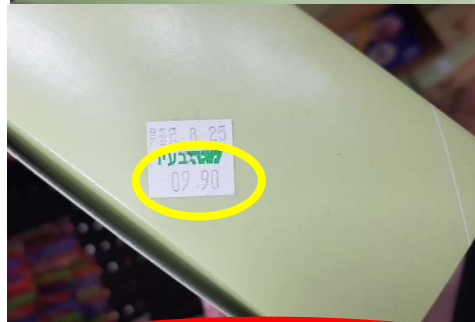

מדינת ישראל הרשות להגנת הצרכן ולסחר הוגן

מיצר ע"י: א.ג. גילרו בע"מ, רח' היצירה 21, א.ת. מערבי בית שמש,
תיקוד: 9905117. שרות לקוחות: 1-800-903-703
www.gilro.co.il | info@gilro.co.il

משוק ע"י: אסם תעשיות מזון בע"מ,
רח' רימון 2, א.ת. חקן (ת.ד. 994) שוהם 6085001.
מיצר ע"י: א.ג. גילרו בע"מ,
רח' היצירה 21, בית שמש 9905117.

בית עופר, נחום חפצדי 5, קומה 1, גבעת שאול, ירושלים 954840
טלפון: 073-3717700 | פקס: 073-3717740

הפרש מחירים של 28%
בין המותג היקר למותג