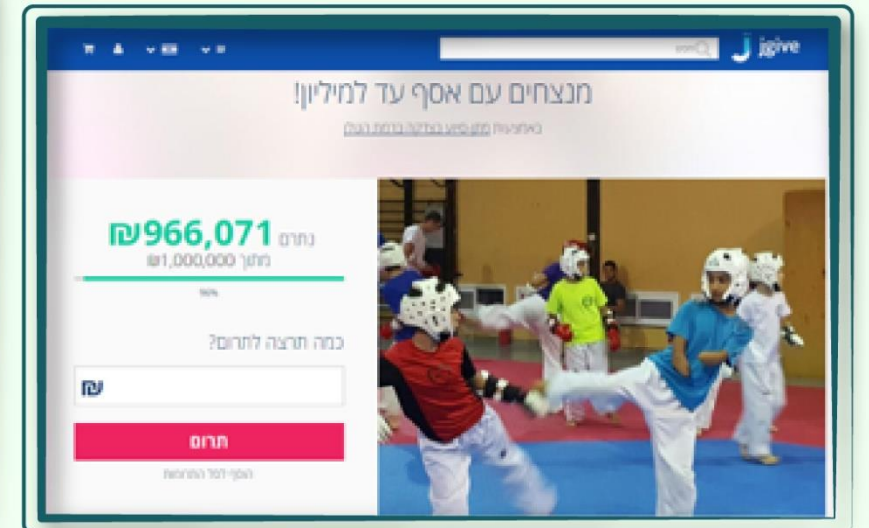

הסביבה הדיגיטלית של גיידסטאר