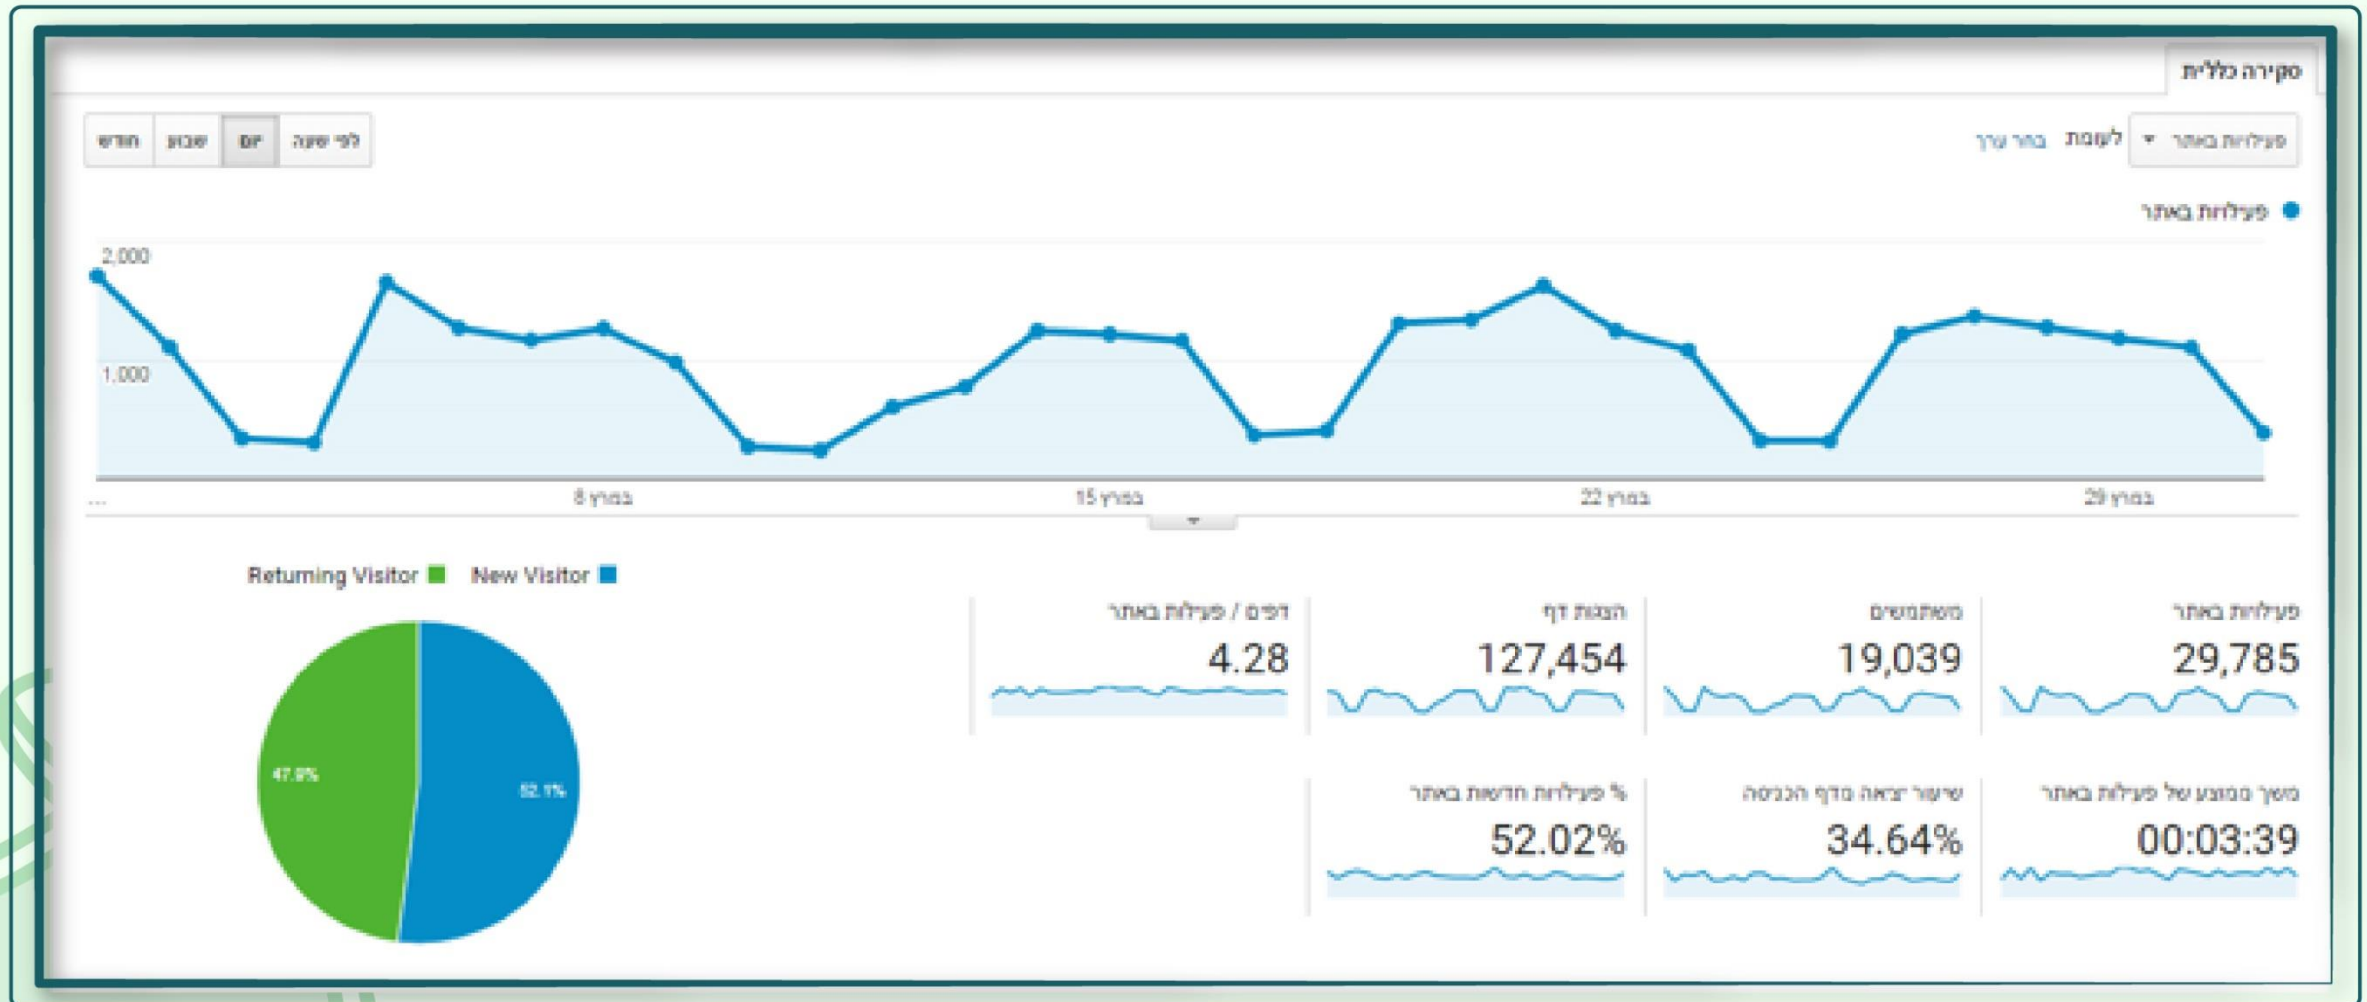

משתמשים באתר - מרץ 2017