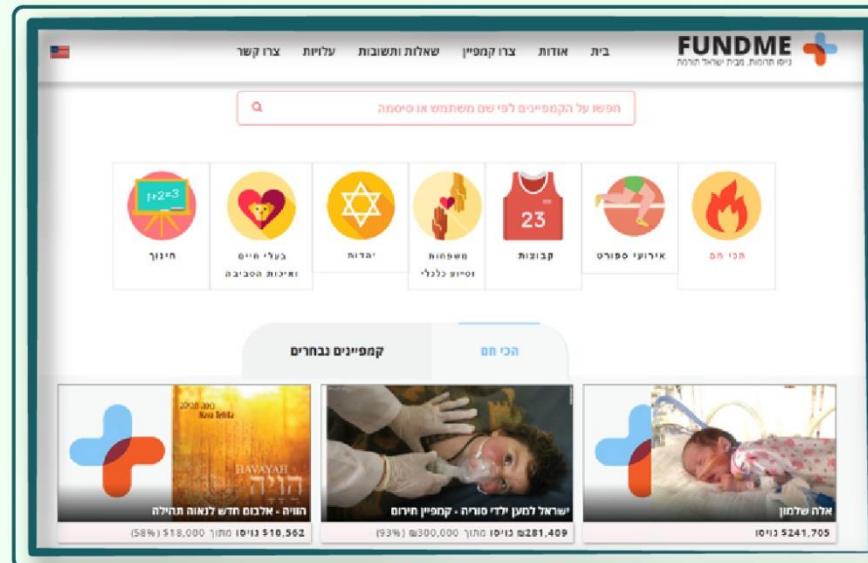

מתוך "שנתון העמותות בישראל" 2014

רשות התאגידים

כלים ושירותים דיגיטליים של רשם העמותות

אתר רשם העמותות במשרד המשפטים 🌐

שירותים מקוונים: 🌐

גישה מיידית לתיק עמותה

(נשלח בדוא"ל תמורת תשלום)

אתר גיידסטאר ישראל 🌐

הסביבה הדיגיטלית של גיידסטאר

דירוג שקיפות ואפקטיביות

מידות מבקשת לקדם אפקטיביות כאמת מידה עיקרית במטרך שיקוליהם של משקיעים חברתיים ובניהול עמותות. זאת באמצעות דירוג ארגונים ללא מטרת רווח וביצוע דוחות תחום.