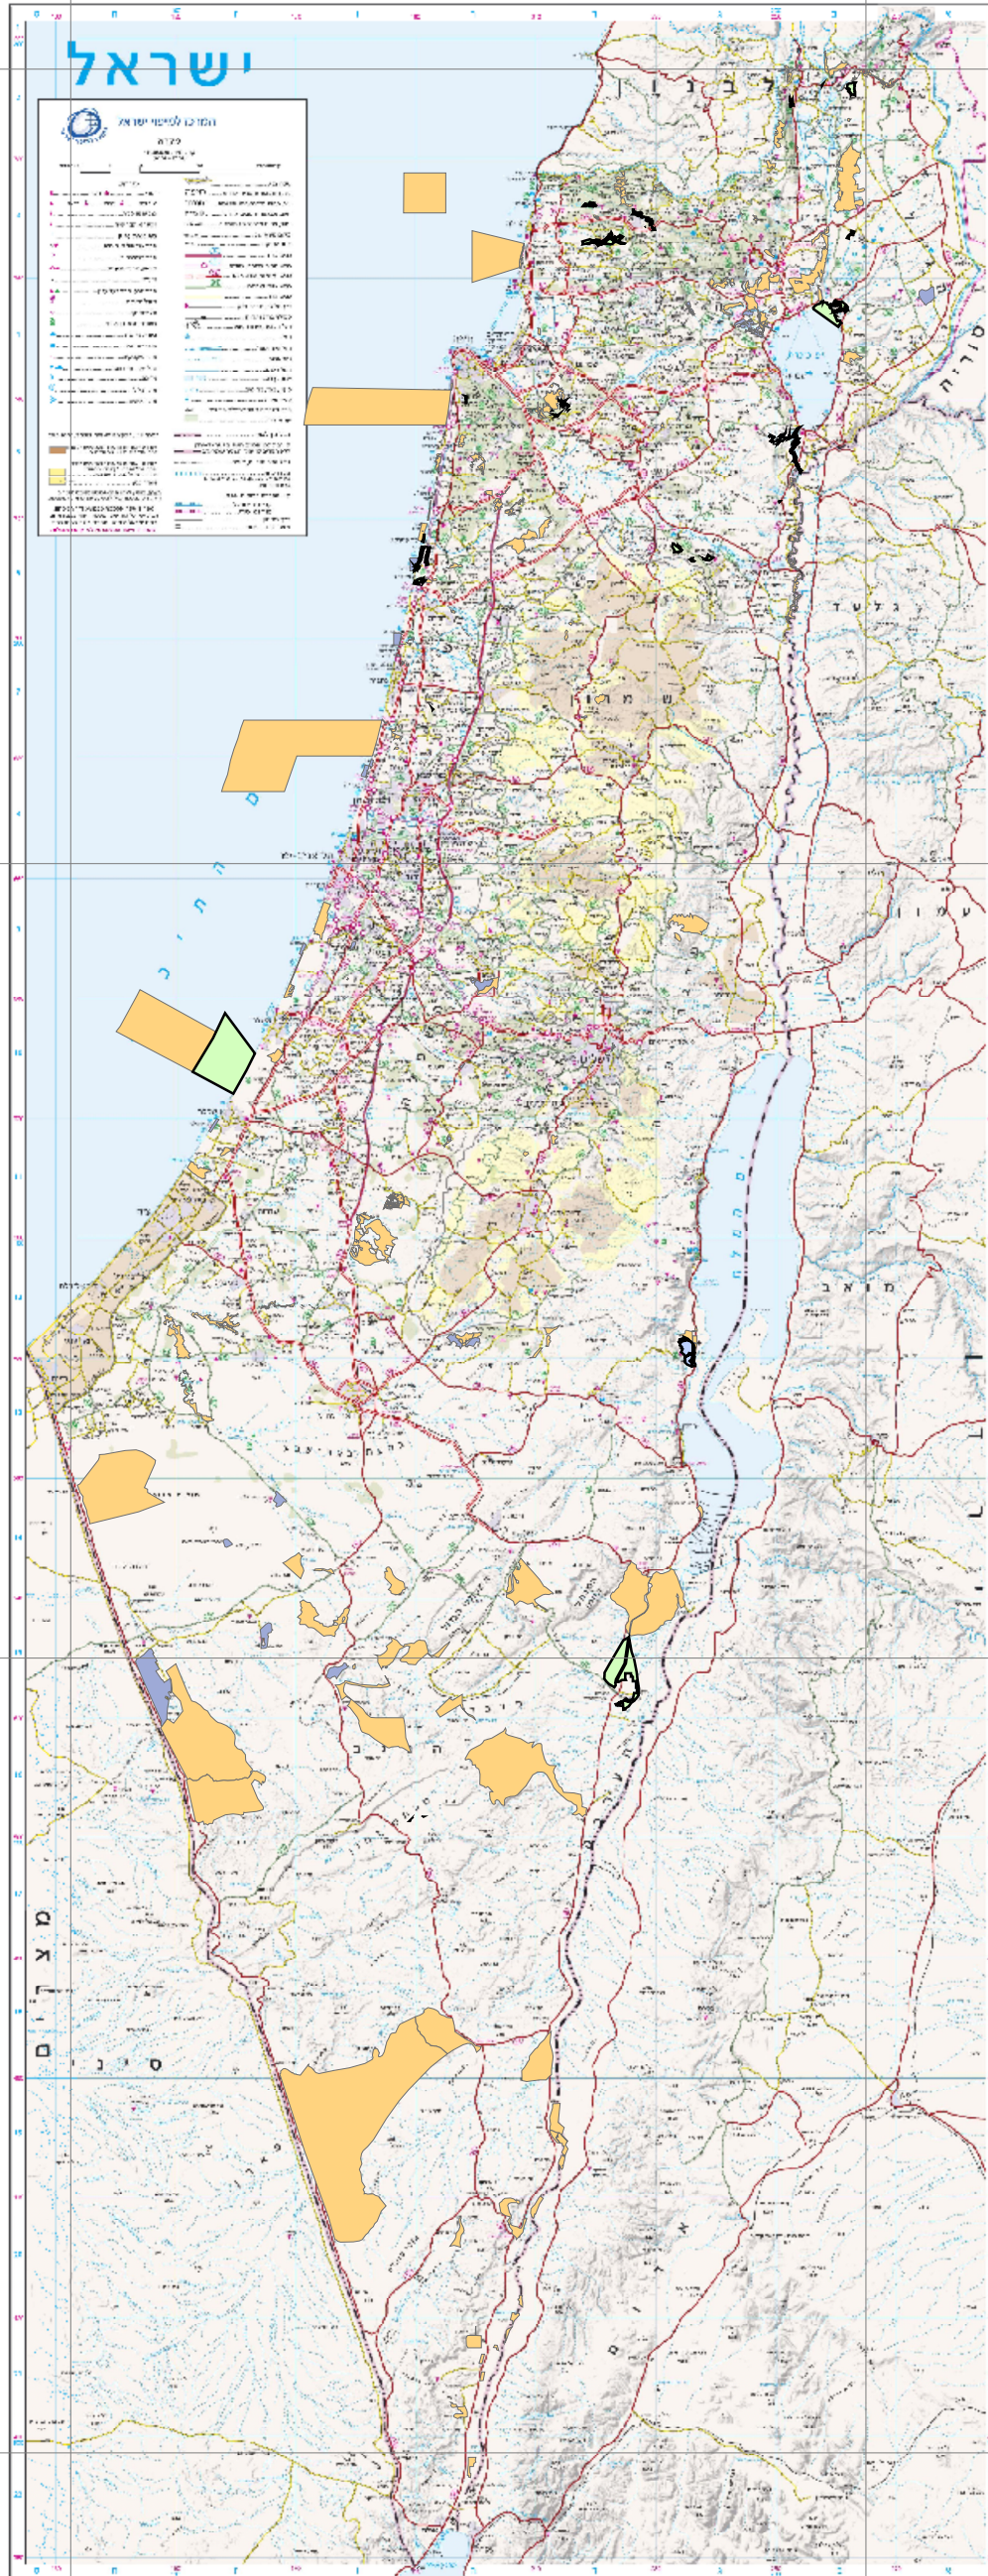

שמורות טבע וגנים לאומיים  
סטטוס: החלטה להפקדה ומוצעות

132500

265000

795000

795000

662500

662500

530000

530000

397500

397500

מפה זו מציגה שטחים שקיימים  
לגביהם רעיונות  
לקידום למעמד שמורות טבע  
או גנים לאומיים.  
מדובר בשטחים שאין לרט"ג  
כל מעמד סטטוטורי בהם  
ואינם תחת אחריותה

מקורות המידע:  
- יחידת ה-GIS, אגף תשוב, רט"ג  
- פורום מידע גיאוגרפי - תכנוני  
- טופוגרפיה - מפ"י  
- אורתופוטו - מפ"י  
מפה זו אינה מהווה אסמכתא לקביעת גבולות מדויקים  
קואורדינטות: רשת ישראל החדשה